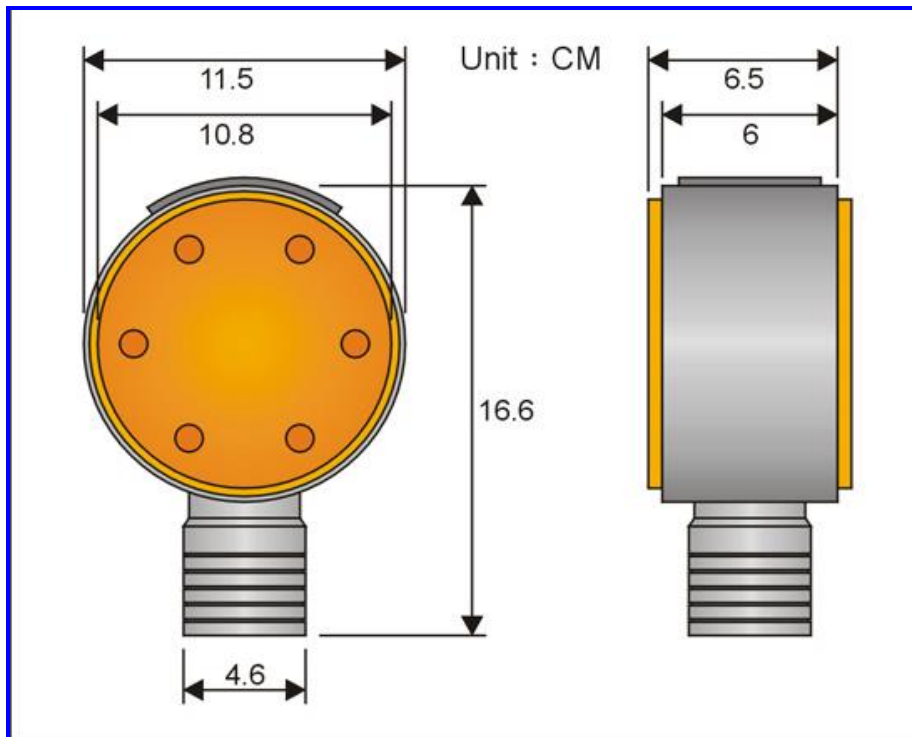

BALIZA SOLAR A-6

ÁGREDA TRÁFICO APLICACIONES
C/ Santa Teresa de Jesús nº 16
42003-SORIA

e-mail: info@agredatrafico.com
<http://www.agredatrafico.com>
B-42214734